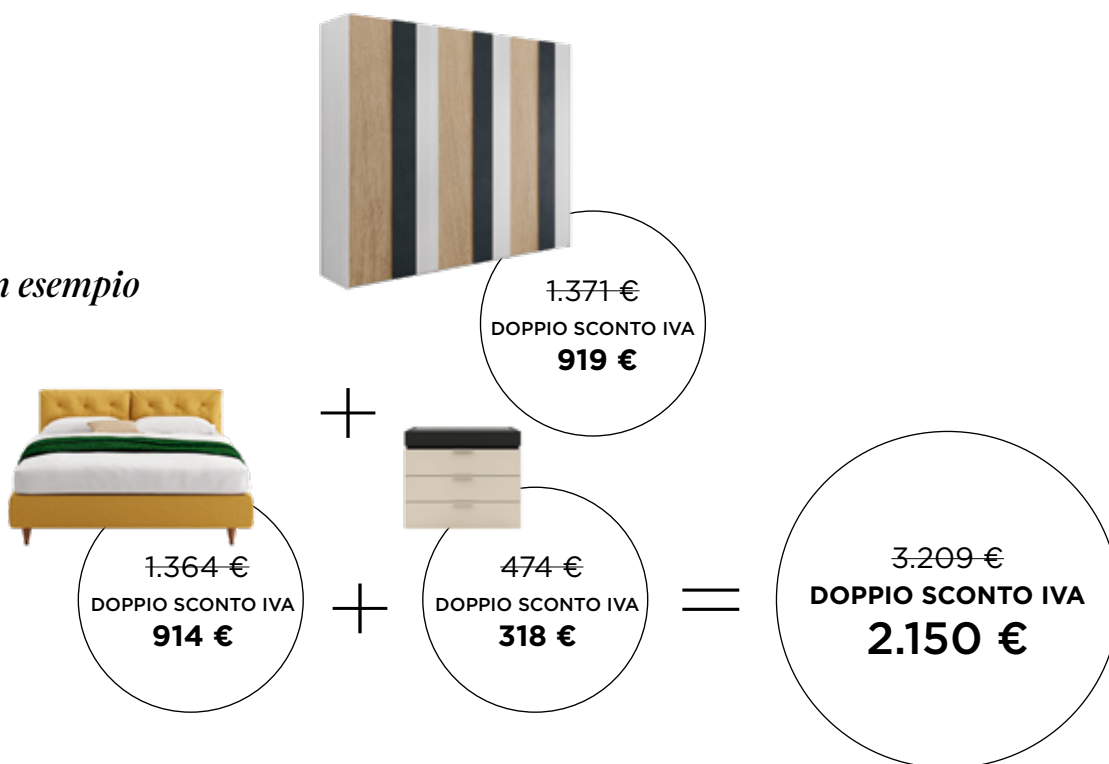

La nostra promozione

DOPPIO SCONTO IVA

*Arreda insieme a noi:
c'è il doppio sconto IVA!*

Su tutti i prodotti, a partire dal prezzo di vendita iniziale, viene applicato il doppio scorporo dell'IVA al 22%.

Un esempio

RISPARMI

1.059 €!

FINANZIAMENTO 24 MESI A INTERESSI ZERO • Messaggio pubblicitario con finalità promozionale. Offerta di credito finalizzato valida dal 17/03/2025 al 13/04/2025. Esempio: Prezzo del bene € 1.000,00 - Anticipo € 0,00 - Importo totale del credito € 1.000,00 - Prima rata a 60 gg - Durata del contratto di credito 27 mesi con 24 rate mensili da € 42,92 - Importo totale dovuto € 1.124,48. TAN FISSO 0,01% TAEG 9,73%. Spese di gestione del finanziamento ricomprese nel TAEG: Spese di istruttoria pari a € 30,00 - Imposta di bollo € 16,00 - Spese incasso rata € 3,00 - Spese invio rendiconto € 1,20 (annui) più imposta di bollo € 2,00 per saldi superiori a € 77,47. **Importo minimo finanziabile € 1.000.** Prima di sottoscrivere il contratto, prendere visione di tutte le condizioni economiche e contrattuali, facendo riferimento alle Informazioni Europee di Base sul Credito ai Consumatori (IEBCC) presso il punto vendita. Salvo approvazione delle finanziarie.