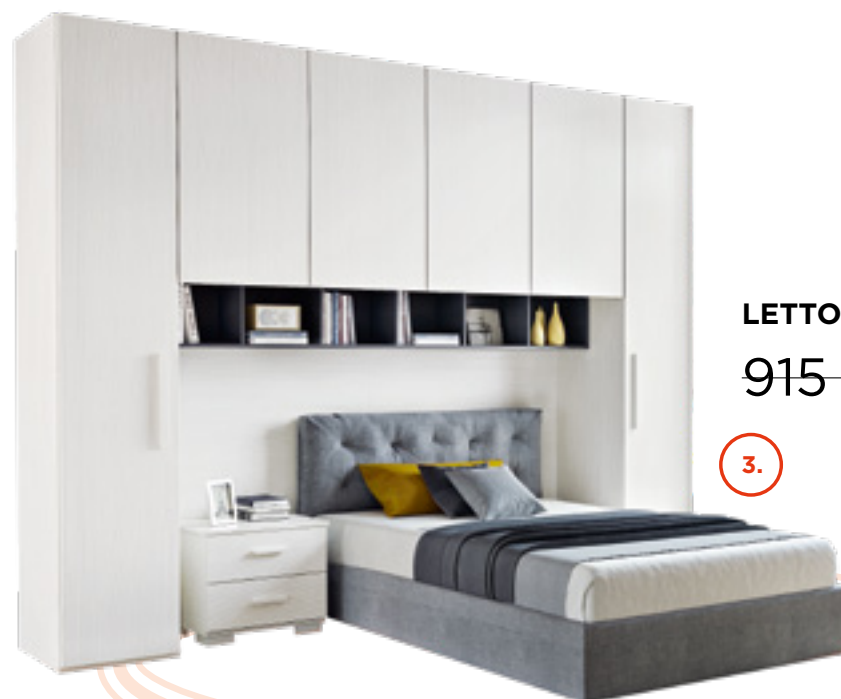

2.

DIVANO LETTO PALMER
~~1.200 €~~ **720 €**

1.

CUCINA CON ELETTRODOMESTICI MARIBOR
~~6.173 €~~ **3.704 €** 158,96 € AL MESE

3.

LETTO FLAN
~~915 €~~ **549 €**

4.

ARMADIO A PONTE FARGO
~~1.245 €~~ **747 €**

~~946 €~~ **568 €**

1. Sedia in polipropilene verde o nera con gambe in metallo. Disponibile in 5 colori.
2. Soggiorno come foto L 262 P 35 H 200 cm, in finitura gesso e piombo.
3. Letto matrimoniale con contenitore L 188 P 232 H 95 cm, con rete 160x200 cm, in tessuto sfoderabile grigio. Disponibile in 15 colori.

2. Cameretta composta da armadio L 180 P 57 H 226 cm, letto a una piazza e mezza, comodino, scrivania e 2 librerie. In finitura grigio e miele. Disponibile in 13 colori.

3. Camera come foto composta da: armadio 2 ante scorrevoli con specchi L 271 P 63 H 247 cm, letto matrimoniale con contenitore e led, comò, 2 comodini. In finitura smoking tortora.