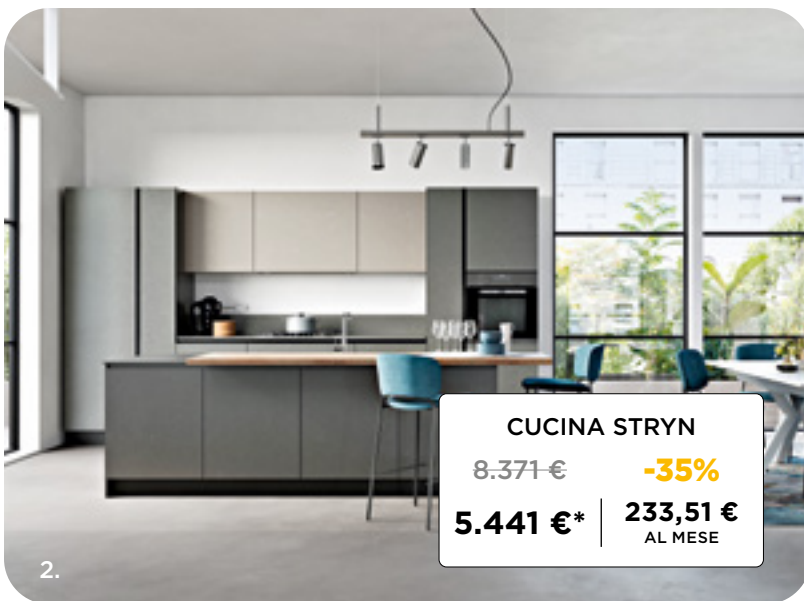

Lasciati ispirare!

Centinaia di ambienti completamente arredati su 20.000 mq in 5 grandi negozi di arredamento possono bastare?!

*

CERCHI LA CUCINA PERFETTA PER TE?

* Tutti i prezzi delle cucine che trovi nel catalogo fanno riferimento a questo esempio: è una composizione lineare da 360 cm e comprende il piano di lavoro in laminato H 2 cm e la cappa da incasso. Progettiamo la cucina su misura per te. **Puoi completarla con lavello, miscelatore e 4 elettrodomestici Candy (frigorifero, forno, piano cottura e lavastoviglie) a soli 1.990 €.**

SCOPRI
tutti i dettagli!

1.

CUCINA KEITH
~~3.338 €~~ **-30%**
2.337 €* | **100,30 €**
 AL MESE

2.

CUCINA STRYN
~~8.371 €~~ **-35%**
5.441 €* | **233,51 €**
 AL MESE

3.

4.

5.

1. Keith cucina componibile. Disponibile in 10 colori. / 2. Stryn cucina componibile. Disponibile in 45 colori.
 / 3. Match tavolo allungabile con piano in ceramica, L 160 (240) P 90 H 76 cm. Disponibile in 3 colori. **-30%** 1.483 € **1.038 €**
 AL MESE 44,55 € / 4. Bilbao sedia in tessuto. **-30%** 277 € **194 €** / 5. Even madia L 106 P 40 H 177 cm. **-30%** 541 € **379 €**

1.

CUCINA NEXI
5.184 € **-35%**
3.370 €* | **144,63 €**
AL MESE

SCONTI FINO AL -50% SU TUTTO L'ARREDAMENTO

1. Nexi cucina componibile. Disponibile in 26 colori. / 2. Carman cucina componibile. Disponibile in 24 colori.
/ 3. Fox sgabello in tessuto. Disponibile in 4 colori. **-30%** 179 € **125 €** / 4. Discovery tavolo allungabile L 140 (230) P 90 H 75 cm.
Disponibile in 26 colori. **-30%** 984 € **689 €** / 5. Pianeta madia L 210 P 43 H 75 cm. Disponibile in 33 colori. **-30%** 1107 € **775 €**