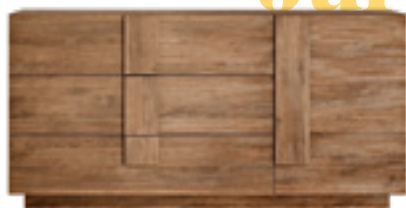

50%

Pezzi limitati
fino al
20 ottobre

Jurien

2.

MADIA
488 € **-50%**
244 €